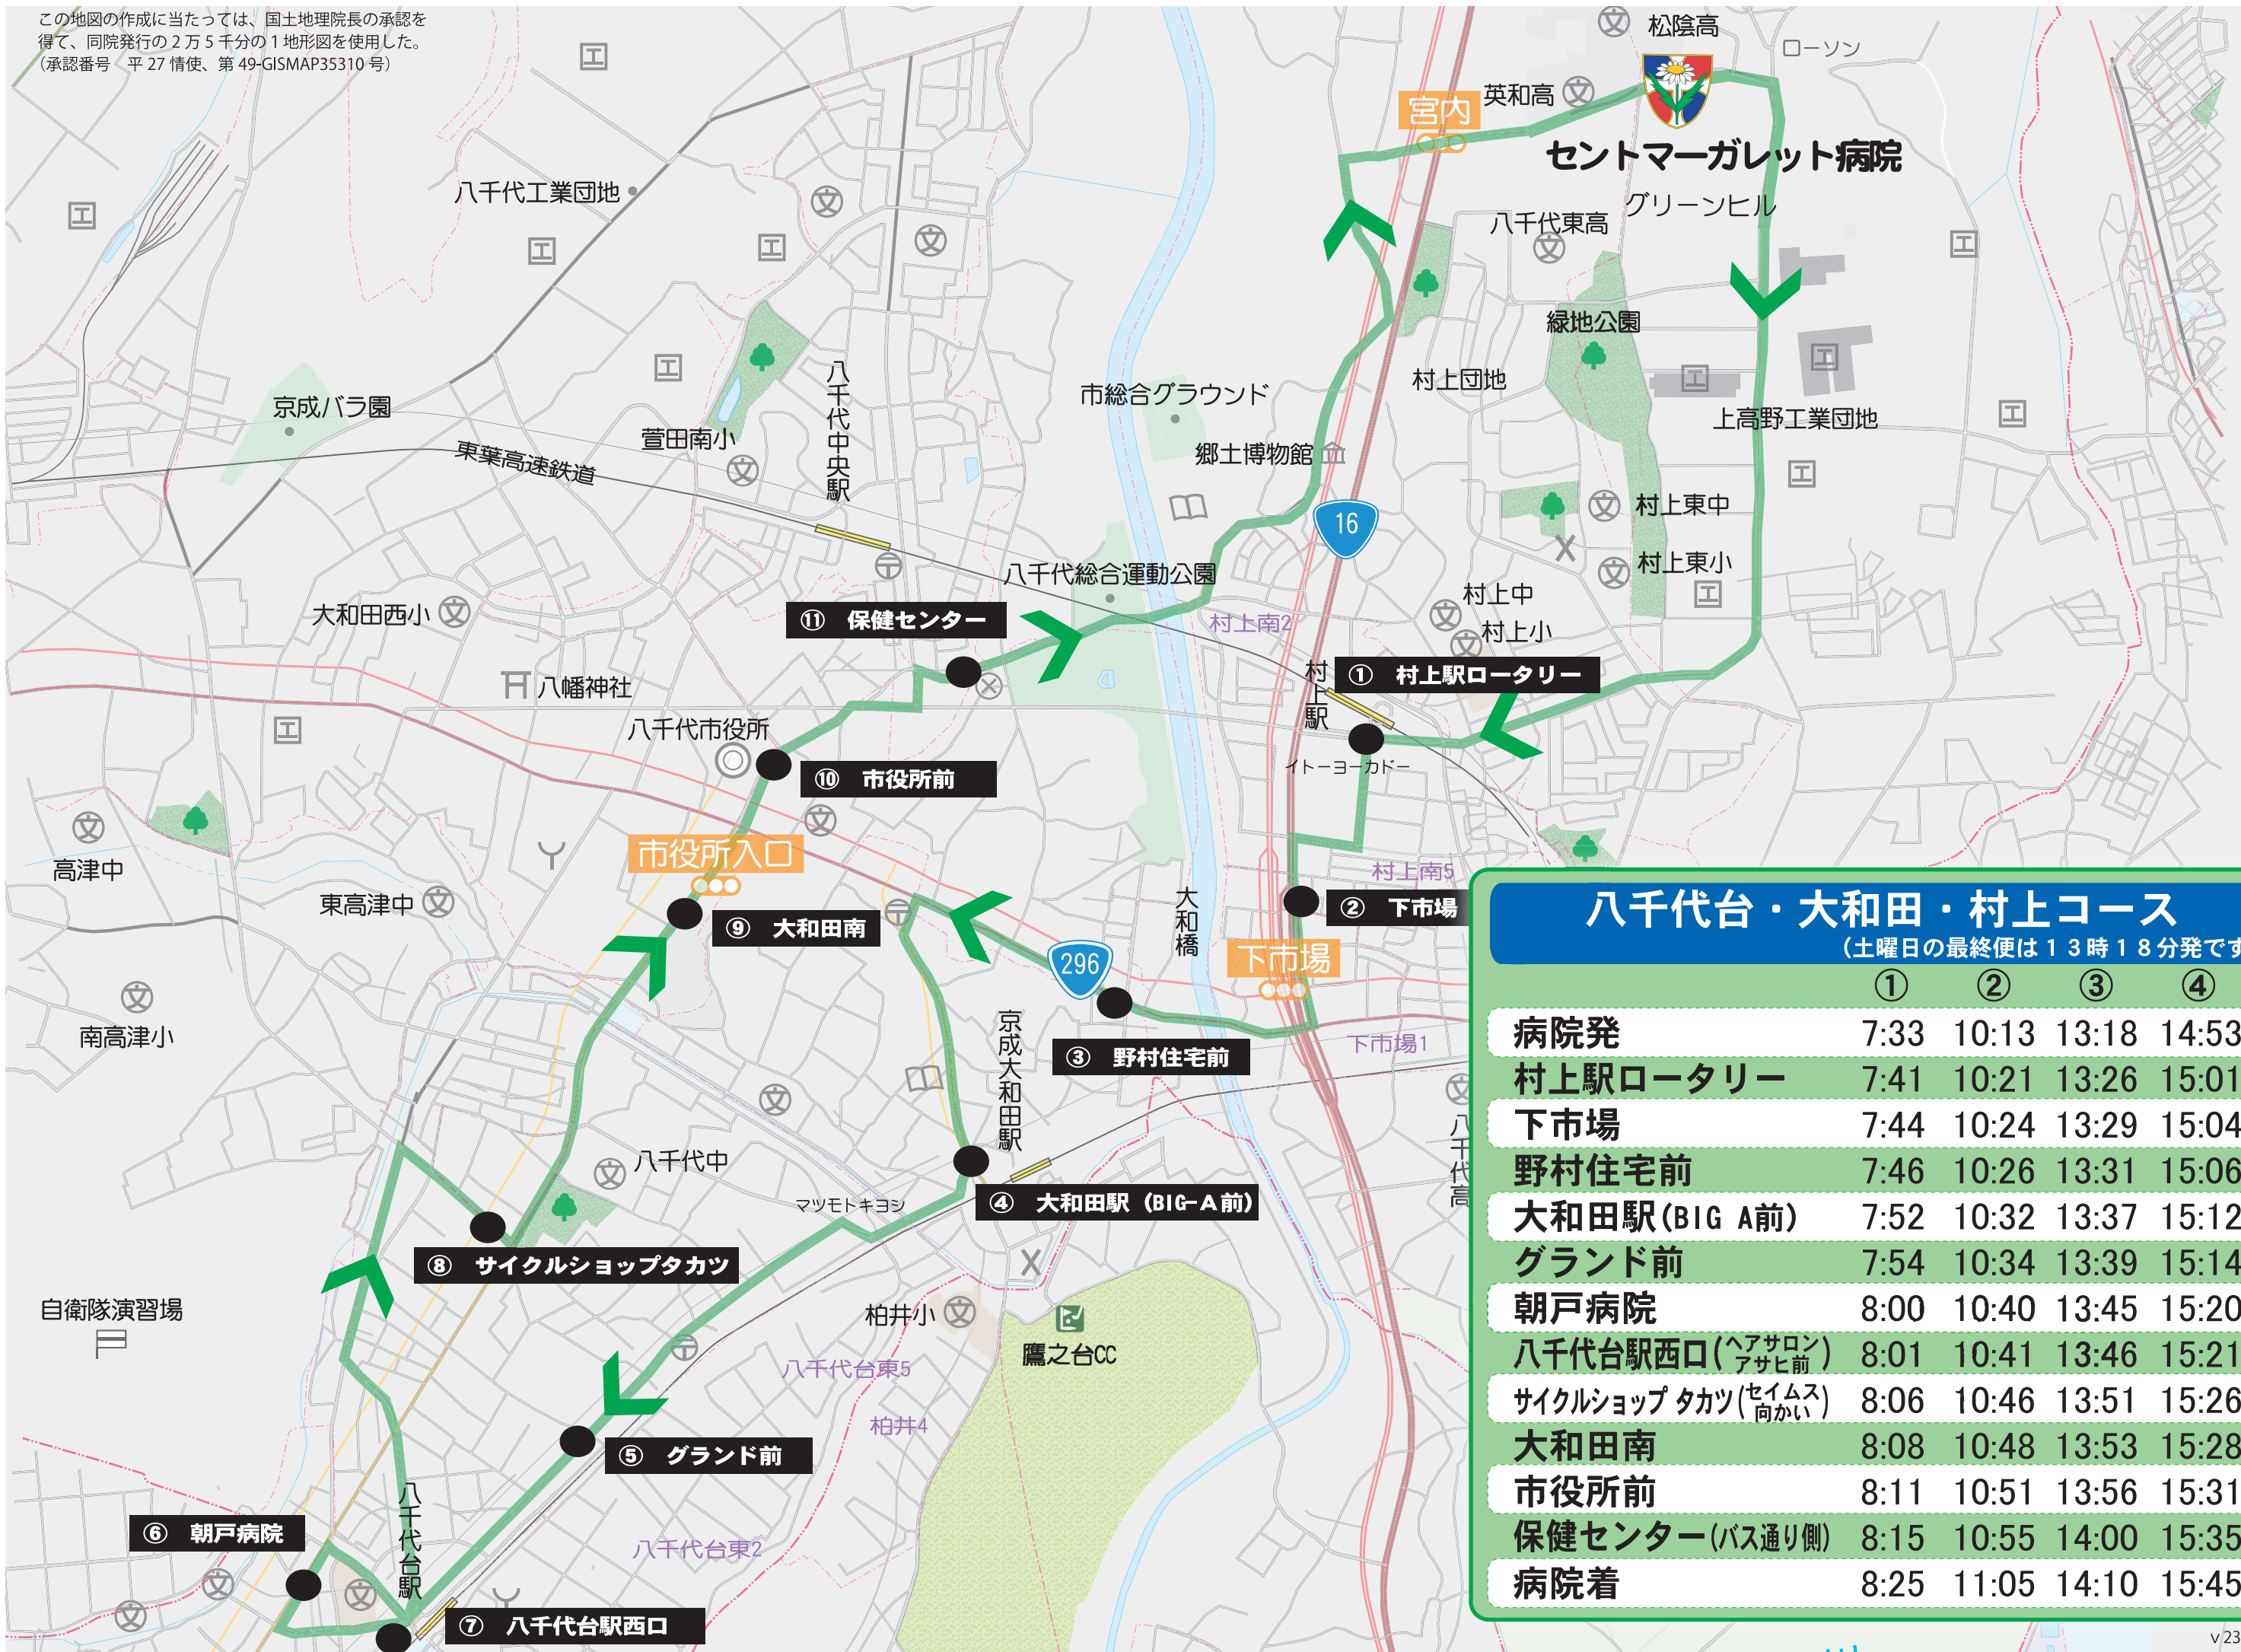

この地図の作成に当たっては、国土地理院長の承認を得て、同院発行の2万5千分の1地形図を使用した。
(承認番号 平 27 情使、第 49-GISMAP35310 号)

八千代台・大和田・村上コース				
(土曜日の最終便は13時18分発です)				
	①	②	③	④
病院発	7:33	10:13	13:18	14:53
村上駅ロータリー	7:41	10:21	13:26	15:01
下市場	7:44	10:24	13:29	15:04
野村住宅前	7:46	10:26	13:31	15:06
大和田駅(BIG A前)	7:52	10:32	13:37	15:12
グランド前	7:54	10:34	13:39	15:14
朝戸病院	8:00	10:40	13:45	15:20
八千代台駅西口(ヘアサロン/アサヒ前)	8:01	10:41	13:46	15:21
サイクルショップタカツ(セイムス/向かい)	8:06	10:46	13:51	15:26
大和田南	8:08	10:48	13:53	15:28
市役所前	8:11	10:51	13:56	15:31
保健センター(バス通り側)	8:15	10:55	14:00	15:35
病院着	8:25	11:05	14:10	15:45