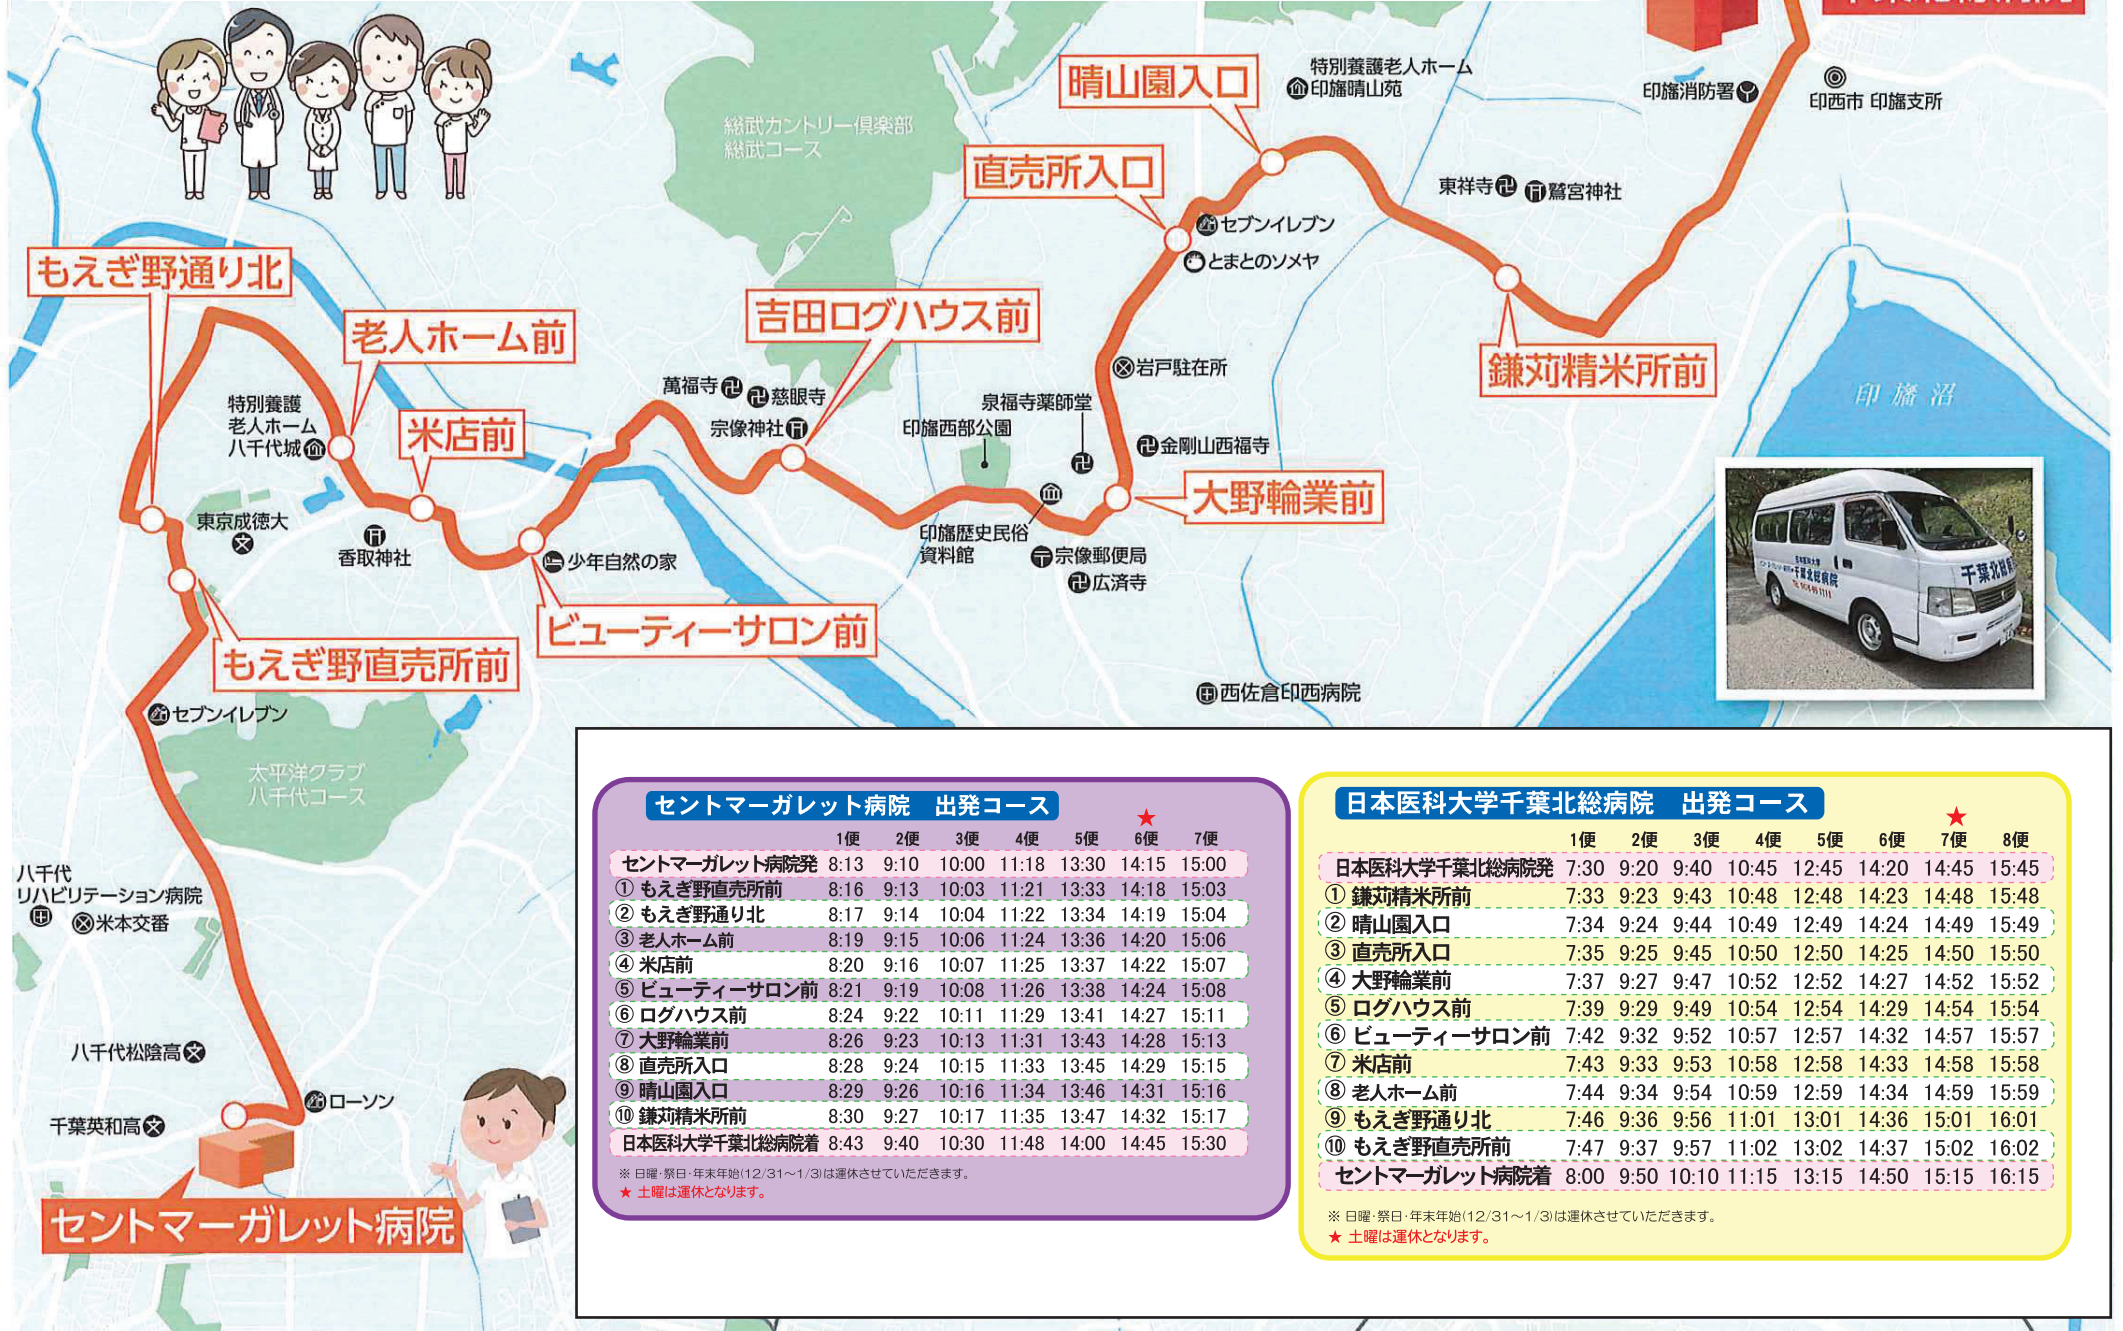

# 日本医科大学千葉北総病院間連絡便停車場所

## セントマーガレット病院 出発コース

	1便	2便	3便	4便	5便	6便	7便
セントマーガレット病院発	8:13	9:10	10:00	11:18	13:30	14:15	15:00
① もえぎ野直売所前	8:16	9:13	10:03	11:21	13:33	14:18	15:03
② もえぎ野通り北	8:17	9:14	10:04	11:22	13:34	14:19	15:04
③ 老人ホーム前	8:19	9:15	10:06	11:24	13:36	14:20	15:06
④ 米店前	8:20	9:16	10:07	11:25	13:37	14:22	15:07
⑤ ビューティーサロン前	8:21	9:19	10:08	11:26	13:38	14:24	15:08
⑥ ログハウス前	8:24	9:22	10:11	11:29	13:41	14:27	15:11
⑦ 大野輪業前	8:26	9:23	10:13	11:31	13:43	14:28	15:13
⑧ 直売所入口	8:28	9:24	10:15	11:33	13:45	14:29	15:15
⑨ 晴山園入口	8:29	9:26	10:16	11:34	13:46	14:31	15:16
⑩ 鎌苅精米所前	8:30	9:27	10:17	11:35	13:47	14:32	15:17
日本医科大学千葉北総病院着	8:43	9:40	10:30	11:48	14:00	14:45	15:30

※ 日曜・祭日・年末年始(12/31~1/3)は運休させていただきます。  
★ 土曜は運休となります。